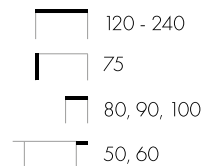

avil

mart

plain

gustav

verge

stellar

 120 - 240
 75
 80, 90, 100
 50, 60

grace

 120 - 240
 75
 80, 90, 100
 50, 60

lige

 120 - 240
 75
 80, 90, 100
 50, 60

delta

 120 - 240
 75
 80, 90, 100
 50, 60

aster

 100 - 130
 75

cloud